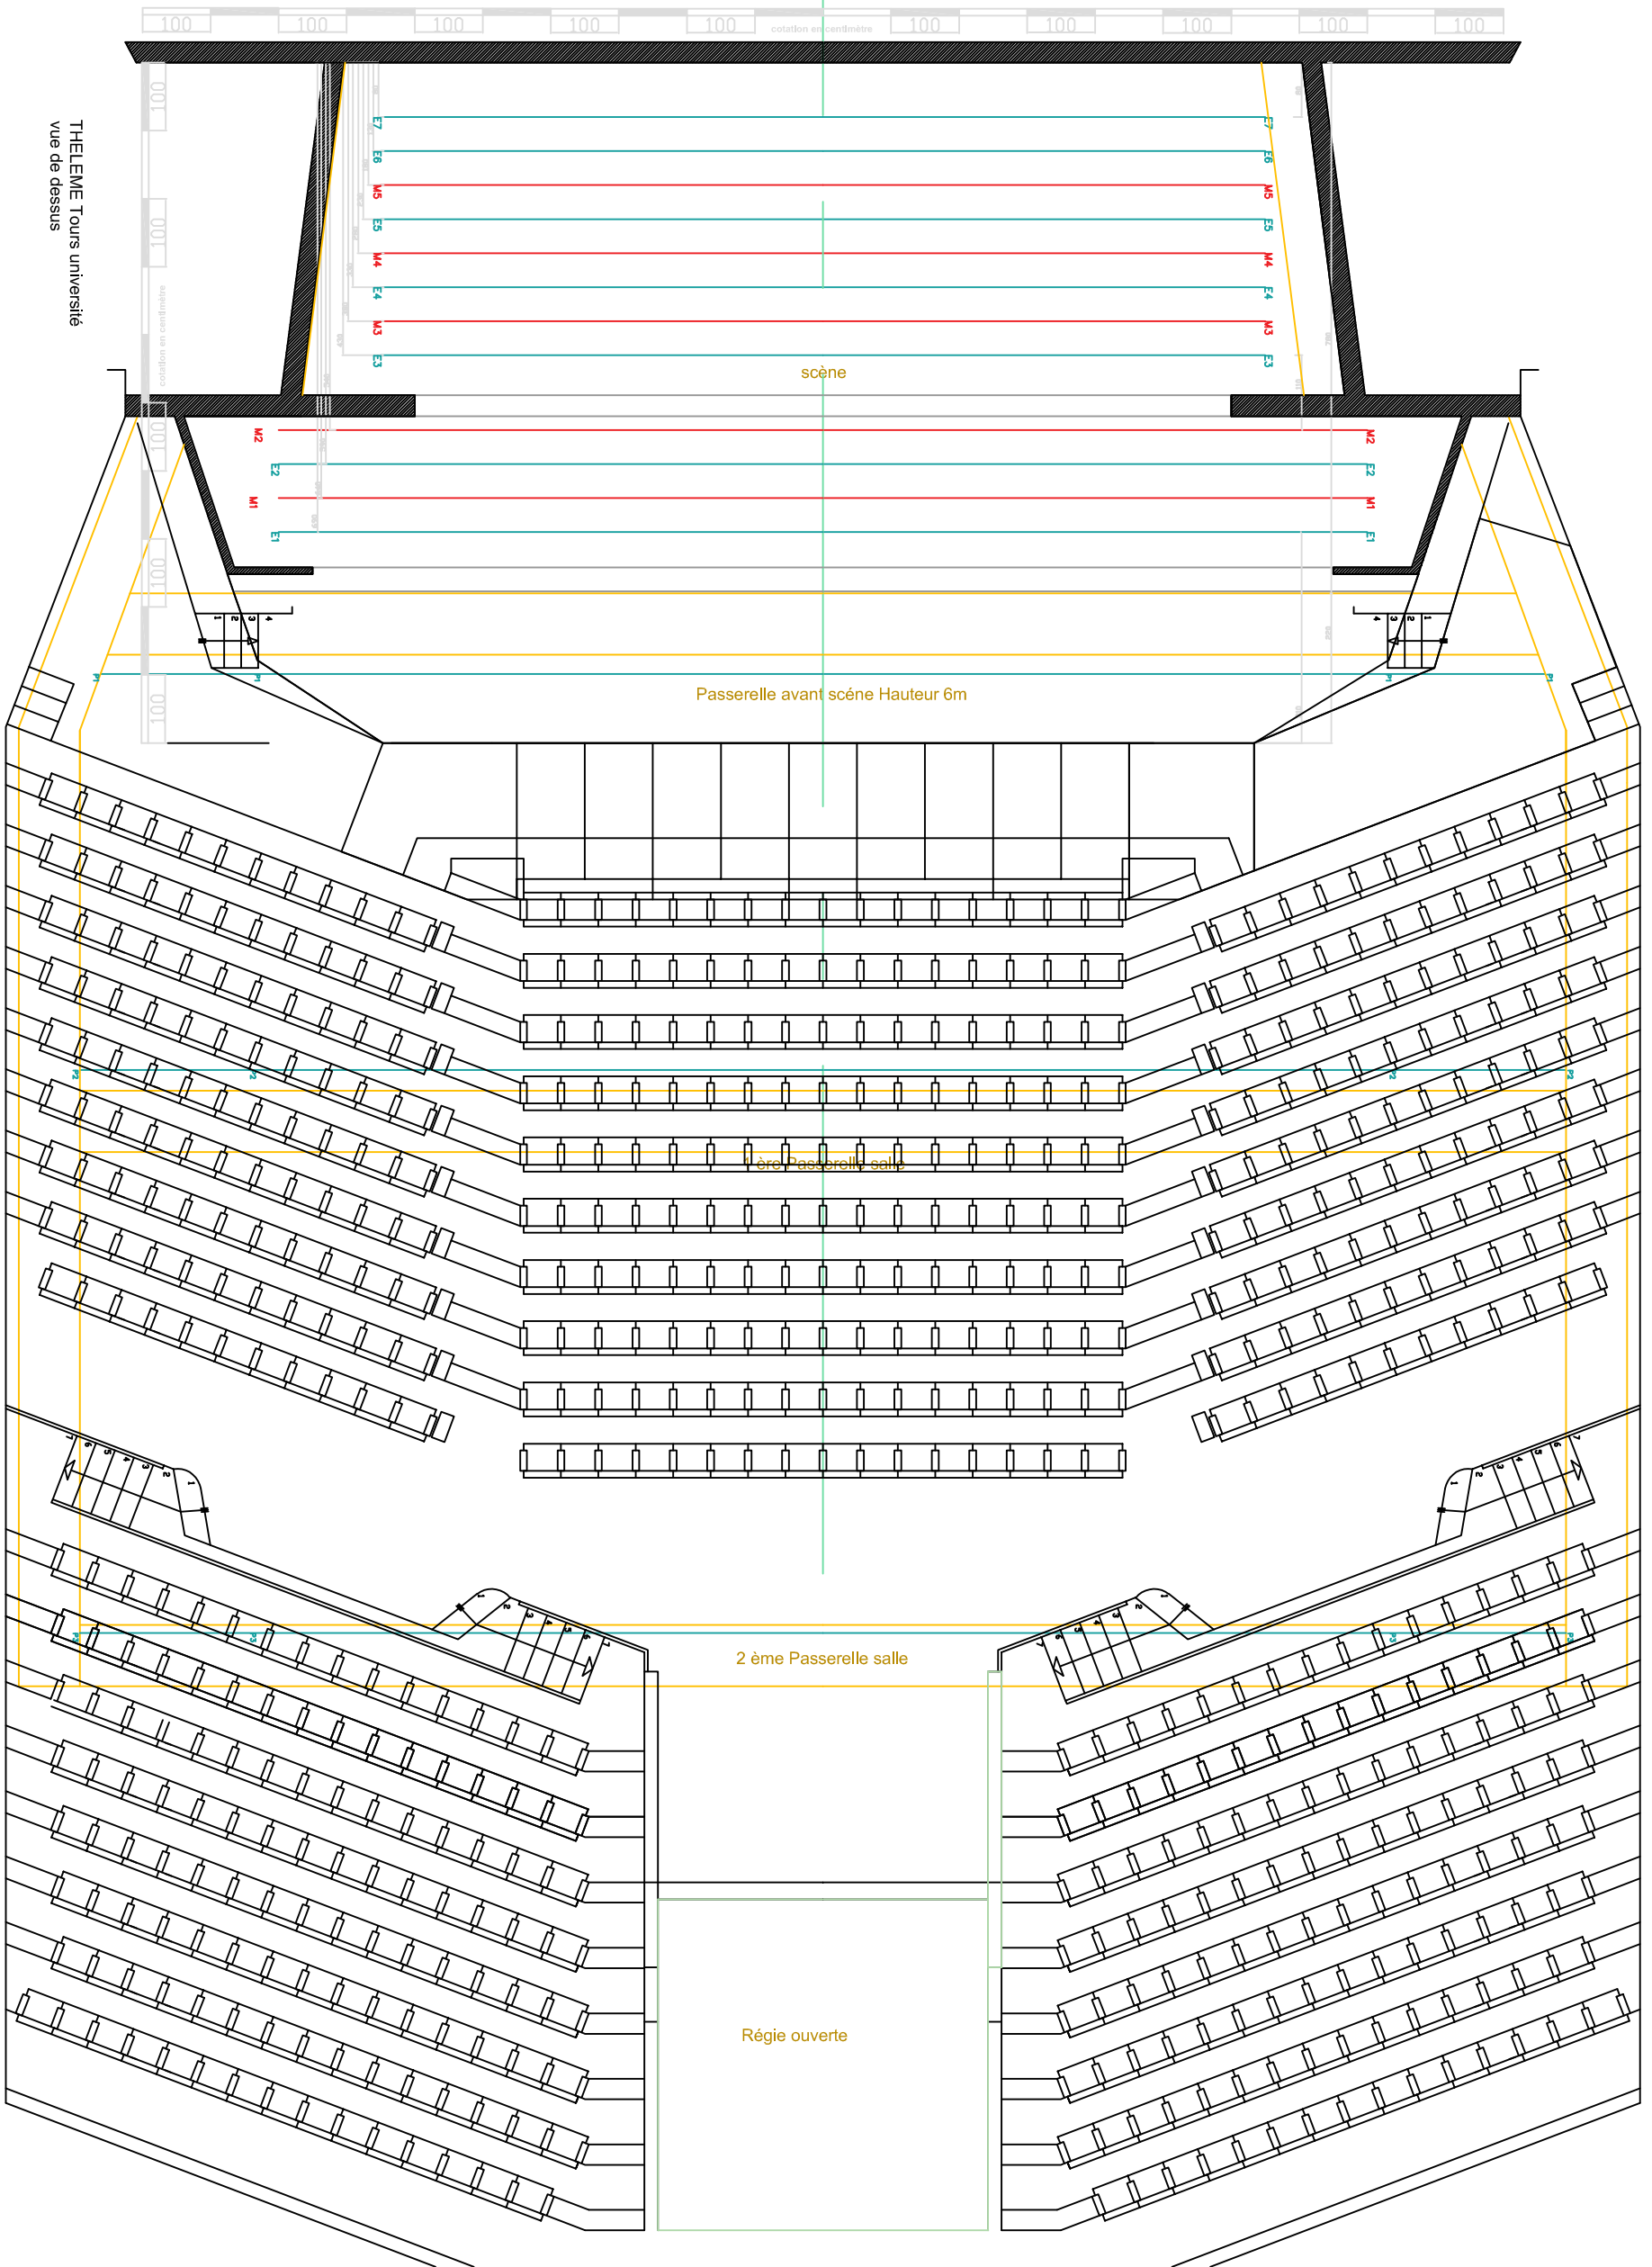

THELEME Tours université
vue de dessus

Légende

Passerelle

Porteuse
ou accroche

E6 Porteuse électrique
450 DaN

M5 Porteuse Manuelle
Pendrellons
uniquement

□ direct 16A

□ N° de Ligne 16A

○ N° de Ligne 25A

□ N° de Grada 16A

○ N° de Grada 25A

Lignes Du Grill

□ direct 16A

□ N° de Ligne 16A

○ N° de Ligne 25A

TLM